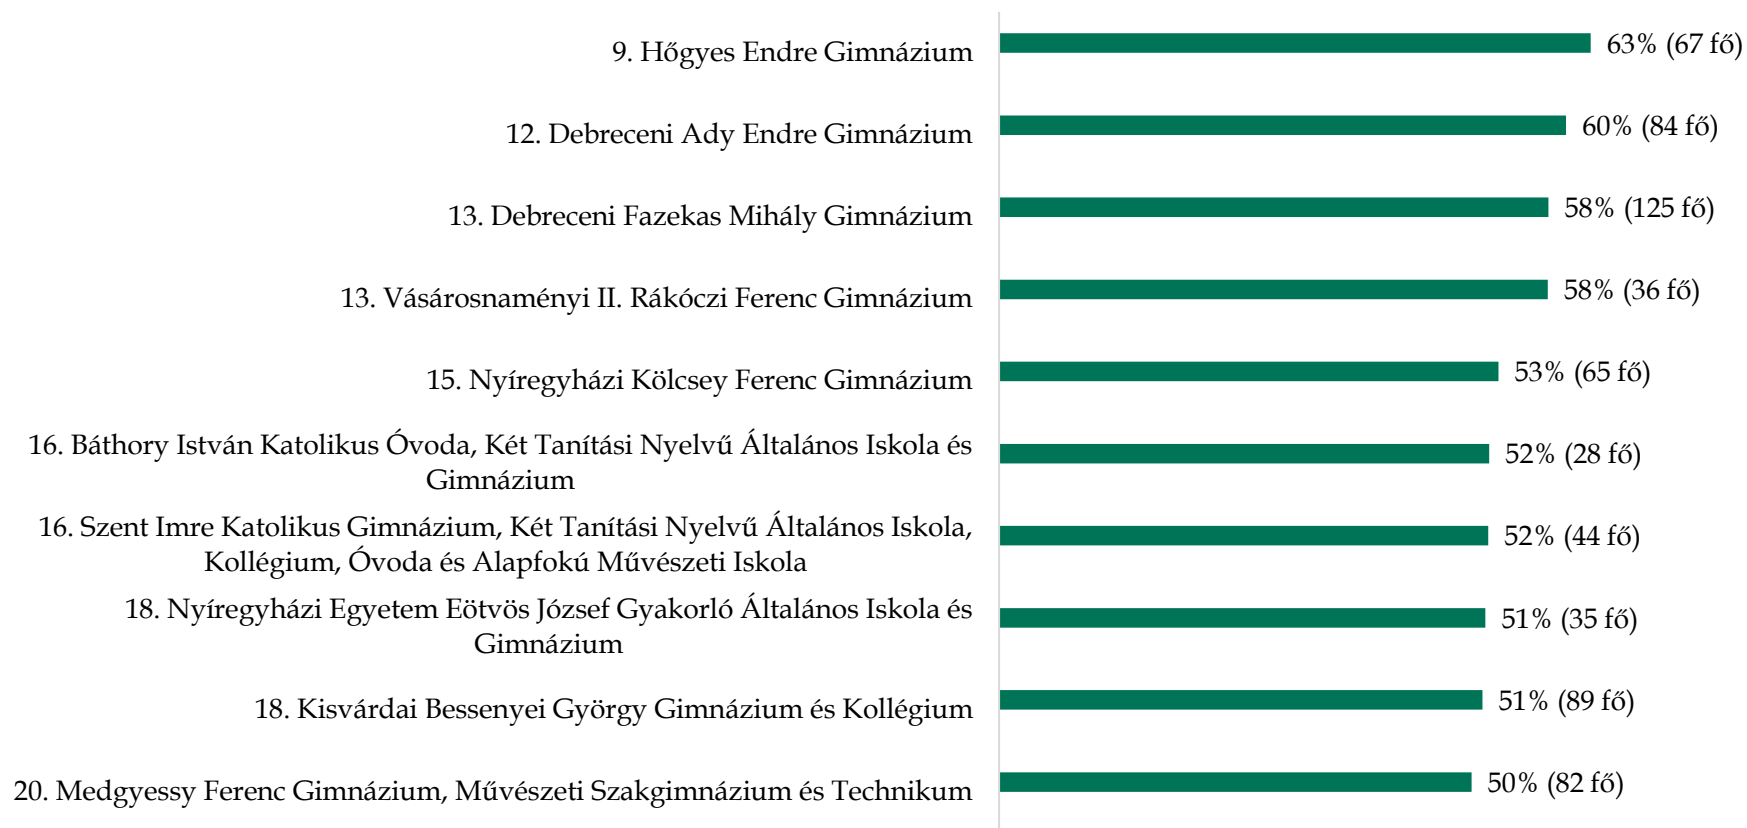

Érettségizettek/ felvett és jogviszonyt megkezdett hallgatók száma középiskolánként
2021/22/1 félévére vonatkozóan a 18-22 éves korosztályt vizsgálva

■ 2021/2022/1

Érettségizettek/felvett és jogviszonyt megkezdett hallgatók száma középiskolánként
2021/22/1 félévére vonatkozóan a 18-22 éves korosztályt vizsgálva

■ 2021/2022/1

Érettségizettek/ felvett és jogviszonyt megkezdett hallgatók száma középiskolánként
2021/22/1 félévére vonatkozóan a 18-22 éves korosztályt vizsgálva

■ 2021/2022/1

Érettségizettek/felvett és jogviszonyt megkezdett hallgatók száma középiskolánként
2021/22/1 félévére vonatkozóan a 18-22 éves korosztályt vizsgálva