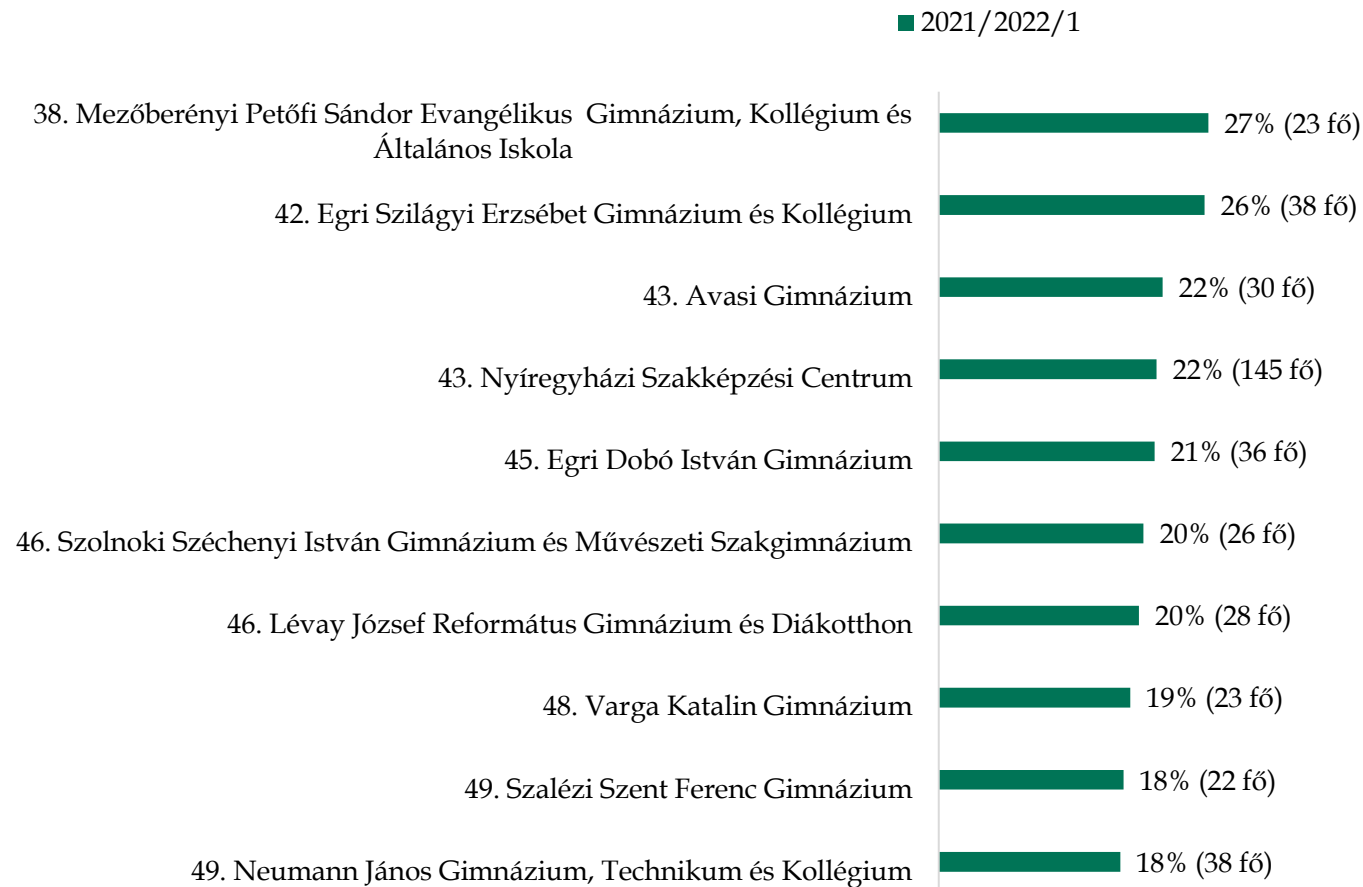

Érettségizettek/felvett és jogviszonyt megkezdett hallgatók száma középiskolánként
2021/22/1 félévére vonatkozóan a 18-22 éves korosztályt vizsgálva