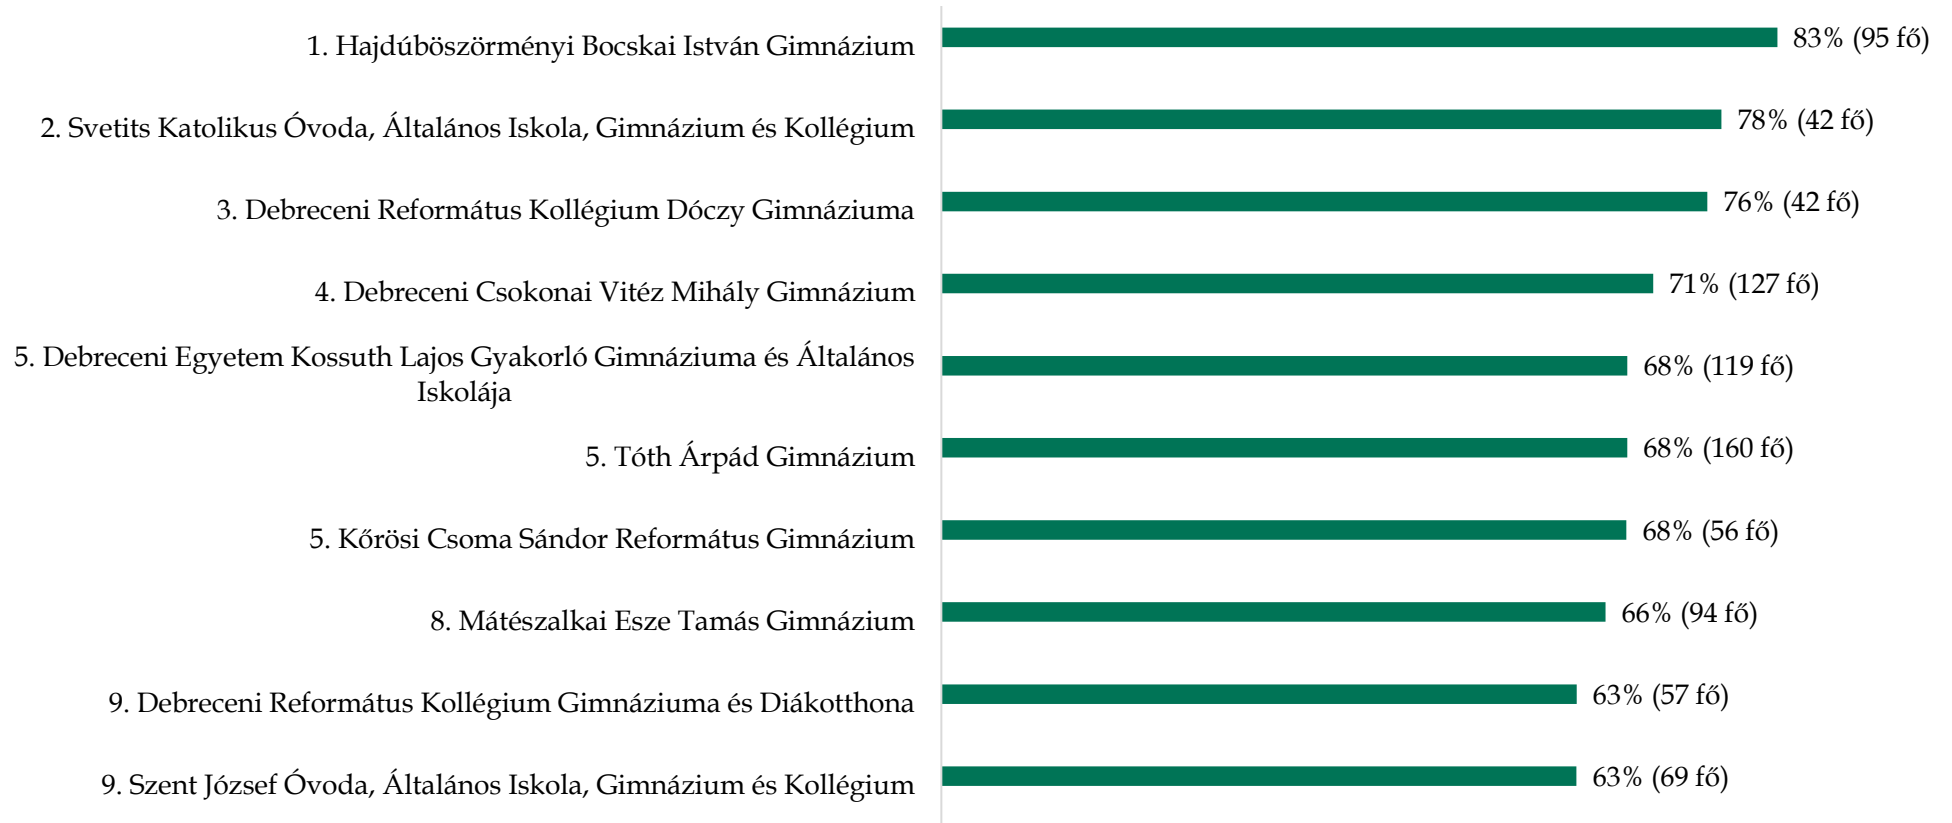

Érettségizettek/ felvett és jogviszonyt megkezdett hallgatók száma középiskolánként
2021/22/1 félévére vonatkozóan a 18-22 éves korosztályt vizsgálva

■ 2021/2022/1

Érettségizettek/felvett és jogviszonyt megkezdett hallgatók száma középiskolánként
2021/22/1 félévére vonatkozóan a 18-22 éves korosztályt vizsgálva

■ 2021/2022/1

Érettségizettek/ felvett és jogviszonyt megkezdett hallgatók száma középiskolánként
2021/22/1 félévére vonatkozóan a 18-22 éves korosztályt vizsgálva

■ 2021/2022/1

Érettségizettek/felvett és jogviszonyt megkezdett hallgatók száma középiskolánként
2021/22/1 félévére vonatkozóan a 18-22 éves korosztályt vizsgálva